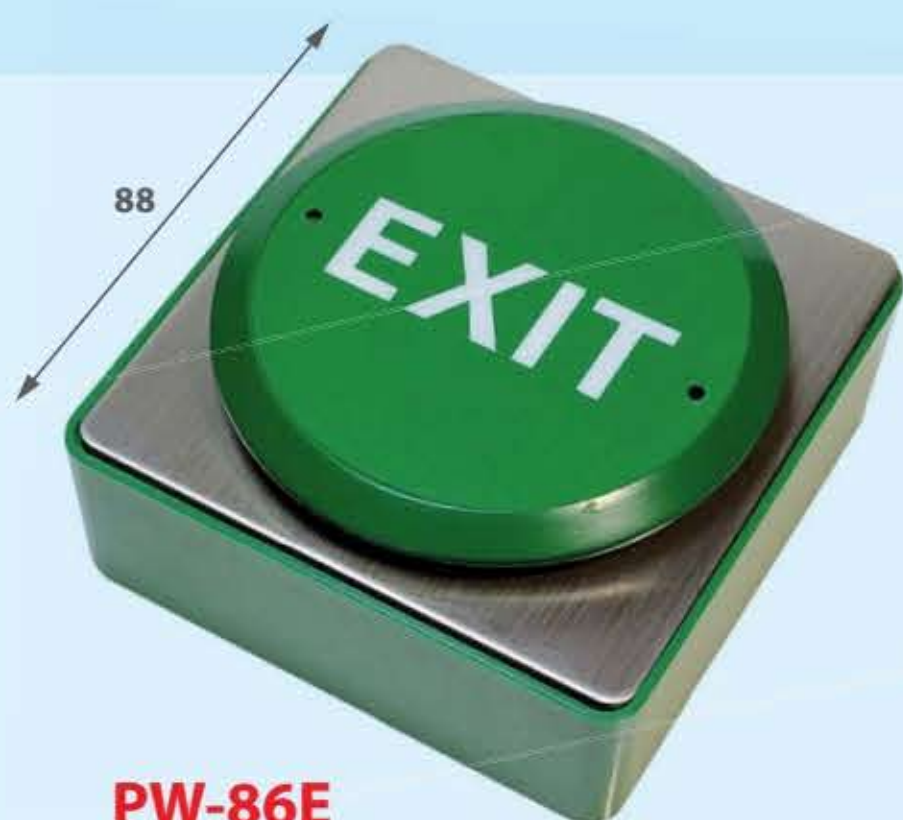

**PW-1C**  
Materiał wykonania: plastik  
Wymiary: 88 x 88 x 30 mm  
Wyjście: NO/NC/COM

**PW-1B**  
Materiał wykonania: plastik  
Wymiary: 69 x 69 x 27 mm  
Wyjście: NO/NC/COM

**PW-9**  
Materiał wykonania: plastik  
Wymiary: 86 x 43 x 22 mm  
Wyjście: NO/NC/COM

**PW-C1 - Czarny**  
Materiał wykonania: plastik  
Wymiary: 86 x 56 x 21 mm  
Podświetlenie LED  
Wyjście: NO/NC/COM

**PW-C3 - Biały**  
Materiał wykonania: plastik  
Wymiary: 86 x 56 x 21 mm  
Podświetlenie LED  
Wyjście: NO/NC/COM

**PW-C2 - Czarny**  
Materiał wykonania: plastik  
Wymiary: 86 x 86 x 21 mm  
Podświetlenie LED  
Wyjście: NO/NC/COM

**PW-C4 - Biały**  
Materiał wykonania: plastik  
Wymiary: 86 x 86 x 21 mm  
Podświetlenie LED  
Wyjście: NO/NC/COM

**HO-02**  
Materiał wykonania: plastik  
Wymiary: 76 x 22 x 19 mm  
Wyjście: NO/NC/COM

**PW-86E**  
Materiał wykonania: obudowa i przycisk - plastik, front - stal nierdzewna szczotkowana  
Wymiary: 88 x 88 x 30 mm  
Wyjście: NO/NC/COM  
IP65