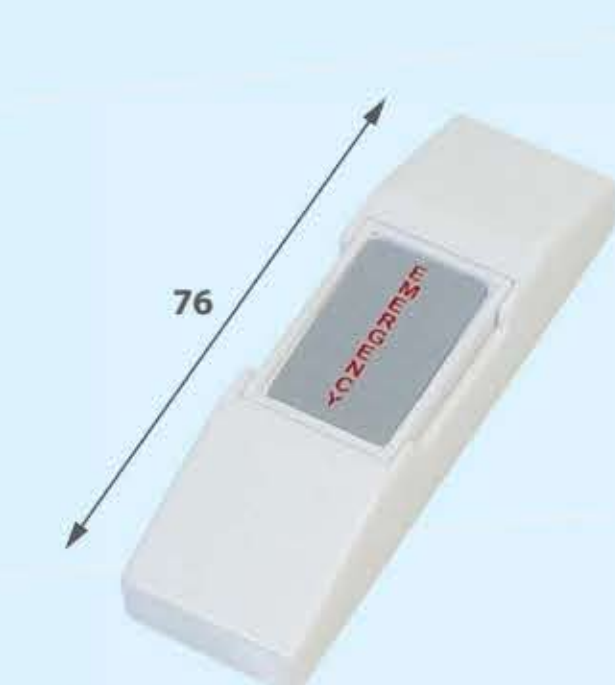

**PW-1C**  
Materiał wykonania: plastik  
Wymiary: 88 x 88 x 30 mm  
Wyjście: NO/NC/COM

**PW-1B**  
Materiał wykonania: plastik  
Wymiary: 69 x 69 x 27 mm  
Wyjście: NO/NC/COM

**PW-9**  
Materiał wykonania: plastik  
Wymiary: 86 x 43 x 22 mm  
Wyjście: NO/NC/COM

**PW-C1 - Czarny**  
Materiał wykonania: plastik  
Wymiary: 86 x 56 x 21 mm  
Podświetlenie LED  
Wyjście: NO/NC/COM

**PW-C3 - Biały**  
Materiał wykonania: plastik  
Wymiary: 86 x 56 x 21 mm  
Podświetlenie LED  
Wyjście: NO/NC/COM

**PW-C2 - Czarny**  
Materiał wykonania: plastik  
Wymiary: 86 x 86 x 21 mm  
Podświetlenie LED  
Wyjście: NO/NC/COM

**PW-C4 - Biały**  
Materiał wykonania: plastik  
Wymiary: 86 x 86 x 21 mm  
Podświetlenie LED  
Wyjście: NO/NC/COM

**HO-02**  
Materiał wykonania: plastik  
Wymiary: 76 x 22 x 19 mm  
Wyjście: NO/NC/COM

**PW-86E**  
Materiał wykonania: obudowa i przycisk - plastik, front - stal nierdzewna szczotkowana  
Wymiary: 88 x 88 x 30 mm  
Wyjście: NO/NC/COM  
IP65